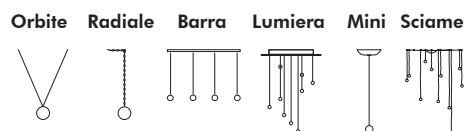

FARFALLA

Forniscono luce diretta per mezzo di una lampadina bispina. Sono utilizzabili con lampadine a LED e sono realizzate in vetro borosilicato soffiato e formato a mano colorato con 'lustri veneziani'.

Provide direct light with a capsule light bulb. They work with LED light bulbs. They are made of handmade blown borosilicate glass coloured with 'lustri veneziani'.

Design Pepe Tanzi, 2007

H 1,2 cm
L 10,1 x P 5,5 cm