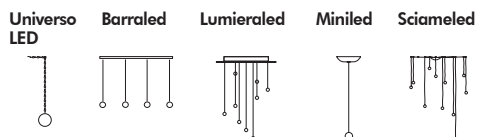

CARAMELLA

Fornisce luce diretta verso il basso e all'intorno tramite LED integrato. E' realizzata in alluminio anodizzato in tre finiture: naturale, nero e bianco. Il diffusore viene prodotto in quattro differenti forme: Luna, Pianeta, Sole e Stella ed è in vetro borosilicato soffiato e formato a mano nelle finiture trasparente e smerigliato. E' di piccolissime dimensioni.

Provides direct light downwards by means of an integrated LED. It is in anodized aluminium in three finishes: natural, black and white. The diffuser is in hand-shaped blown borosilicate glass and available in four different shapes (Luna, Pianeta, Sole, Stella) in clear or frosted finishing. It is very small.

Design Pepe Tanzi, 2011

Ø 7,3 cm H 18,5 cm	Ø 4,8 cm H 18,5 cm	Ø 4 cm H 18,5 cm	H 18,5 cm L 7 x P 3 cm
1 LED 200lm 3000°K 120°	1 LED 200lm 3000°K 120°	1 LED 200lm 3000°K 120°	1 LED 200lm 3000°K 120°

Pricelist page 171