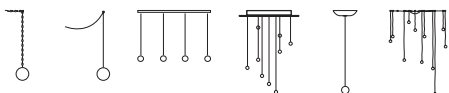

## QUASARONE

Fornisce luce diretta verso il basso tramite LED integrato. E' realizzata in alluminio anodizzato in tre finiture: naturale, nero e bianco. E' disponibile anche nella versione orientabile.

Provides direct light downwards by means of an integrated LED. It is in anodized aluminium in three finishes: natural, black and white. It is also available as adjustable spot light.

Design Pepe Tanzi, 2011

Universo Outdoor Barraled Lumieraled Miniled Sciameled LED

H 17 cm  
L 9 x P 3 cm

3 LED  
600lm  
3000°K  
40°

Ø 14,3 cm  
H 2,8 cm

3 LED  
600lm  
3000°K  
40°

Pricelist page  
192