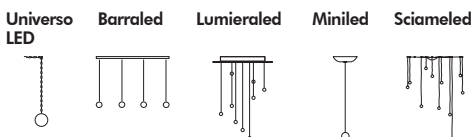

# MARTE

Fornisce luce diretta verso il basso tramite LED integrato. E' in terracotta naturale, realizzata in modo artigianale.

Provides direct light downwards by means of an integrated LED. It is in handmade natural terracotta.

Design Pepe Tanzi, 2009

Ø 7,7 cm  
H 5,6 cm

4 LED  
800lm  
3000°K  
40°

Pricelist page  
181