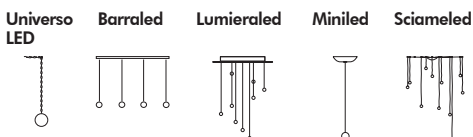

GIOVE

Fornisce luce diretta verso il basso e parzialmente all'intorno tramite LED integrato. E' in vetro borosilicato soffiato e formato a mano in finitura ambra o bianco con effetto ghiaccio all'interno.

Provides direct light downwards and partially diffused by means of an integrated LED. It is in amber or white handmade blown borosilicate glass with ice like effect inside.

Design Pepe Tanzi, 2009

Ø 8,8 cm
H 7,4 cm