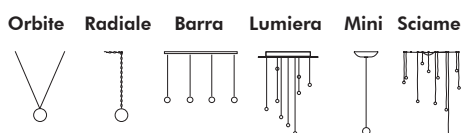

GHIACCIOLO

Fornisce luce diretta per mezzo di una lampadina bispina. E' utilizzabile con lampadine a LED. E' realizzata in vetro borosilicato soffiato e formato a mano, con finitura artigianale che riproduce l'effetto del ghiaccio. Ogni ghiacciolo è, come in natura, diverso per forma e dimensione.

Lamp which provides direct light by means of a capsule light bulb. It works with LED light bulbs. The diffuser is in handmade blown borosilicate glass, the crafts made finish reproduces an ice like effect. Each icicle is different in size and shape, just like in nature.

Design Pepe Tanzi, 2007